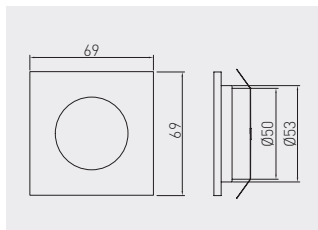

Zestaw opraw MARBELLA
 Fixture kit MARBELLA
 Комплект светильников MARBELLA

LD-KWP27CB-53	3x80 lm	2700 K	aluminium aluminium алюминий	aluminium, tworzywo aluminium, plastic алюминий, пластмасса
LD-KWP27ZB-53		6400 K		

Oprawa OVIEDO wpuszczana
 Recessed fixture OVIEDO
 Врезной светильник OVIEDO

LD-WL2457-53	90 lm	6400 K	aluminium aluminium алюминий	aluminium, tworzywo aluminium, plastic алюминий, пластмасса