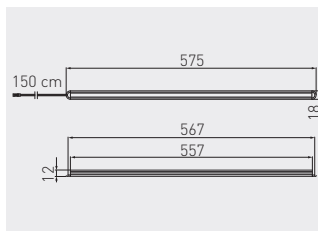

Zestaw opraw MARBELLA
 Fixture kit MARBELLA
 Комплект светильников MARBELLA

LD-KWP27CB-53	3x80 lm	2700 K	aluminium aluminium алюминий	aluminium, tworzywo aluminium, plastic алюминий, пластмасса
LD-KWP27ZB-53		6400 K		

Oprawa OVIEDO wpuszczana
 Recessed fixture OVIEDO
 Врезной светильник OVIEDO

LD-WL2457-53	90 lm	6400 K	aluminium aluminium алюминий	aluminium, tworzywo aluminium, plastic алюминий, пластмасса